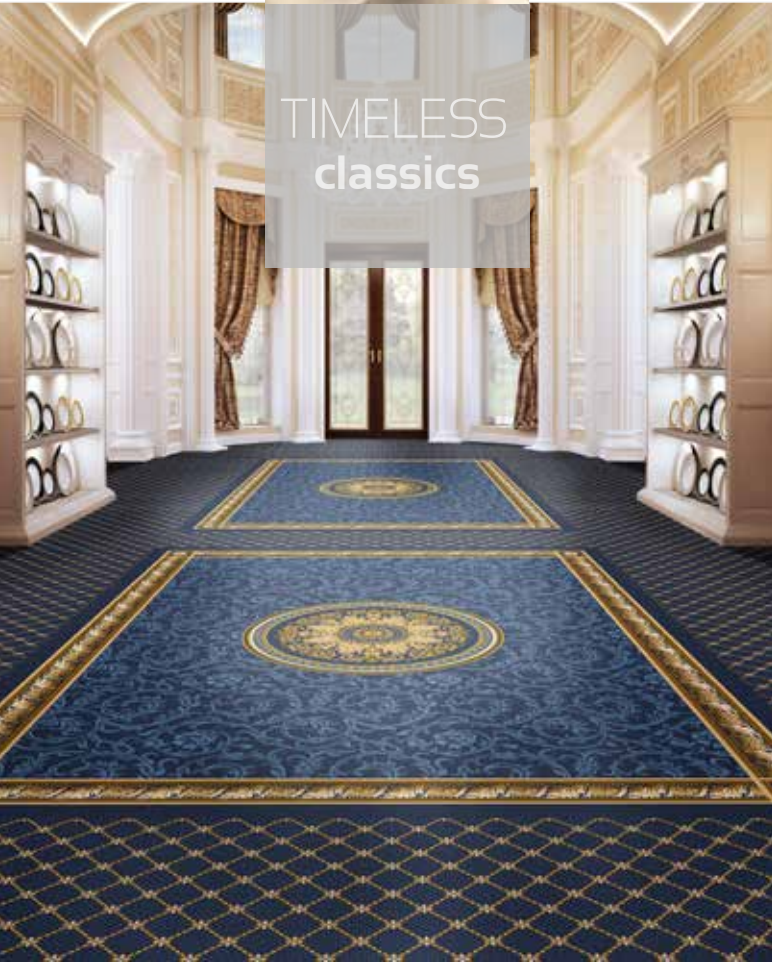

6466/300 • repeat: 50 x 33 cm

6468/310 • repeat: 200 x 140 cm

palette **PRIME**

TIMELESS
classics

6474/700 • repeat: 16x17 cm

6475/700 • repeat: 25x30 cm

6476/001 • repeat: 66 x 116 cm

6477/999 • repeat: 66 x 116 cm